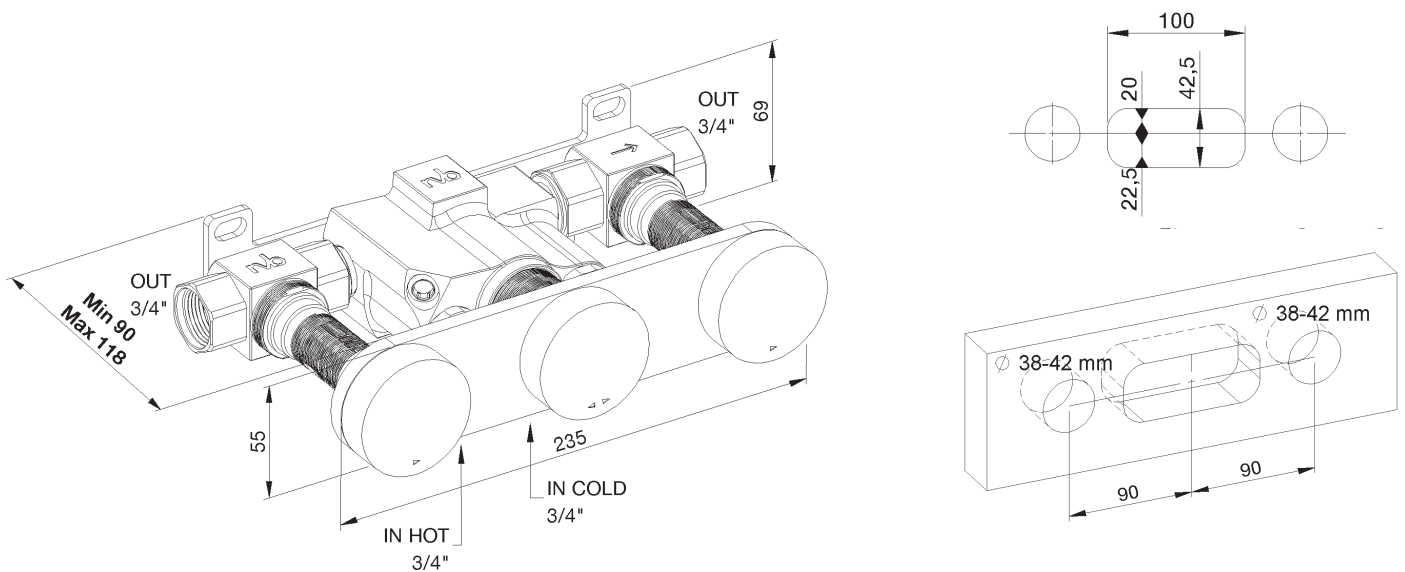

**PRODUCT TECHNICAL SHEET**

Collection : **TUNE**

Ref. : **4595.--.73**

Thermostatique à encastrer et 2 robinets d'arrêt

Inbouw thermostaat met 2 afsluitkranen

Concealed shower thermostat with 2 valves

**Picture**

**Product details**

Internal mechanism : Ceramic valve 1/4 turn

T° mechanism : Thermostatic wax cartridge

**Technical drawing**

RB0.V01